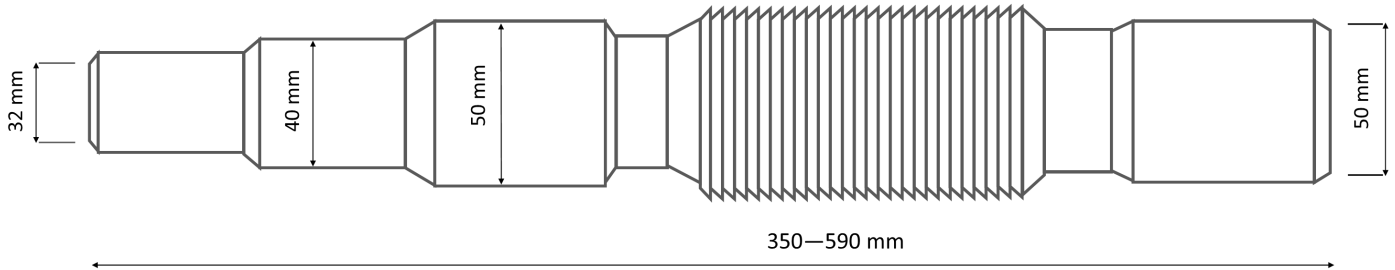

23007 Złącze wieloredukcyjne Coflex- Ø50 / 50/ 40/ 32 mm, L 350– 590 mm

COLEX
WIĘCEJ MOŻLIWOŚCI
PL

Rysunek³

zastosowanie

- ◆ Podłączanie sanitariatów do sieci
- ◆ Omijanie ciągów kanalizacyjnych
- ◆ Formowanie zasyfonań

konserwacja

właściwości

- ◆ Elastyczna konstrukcja z pamięcią kształtu
- ◆ Monolityczna budowa- bezklejowe
- ◆ Wieloredukcja ¹ (możliwość docięcia)
- ◆ Regulacja długości ¹
- ◆ Odporne na wysoką temperaturę
- ◆ Odporne na gryzonie ²

HDPE

opak. jednostkowe

opak. zbiorcze

1 szt. + zawieszka

10 szt. worek PE

wymiary opak. jdn.

szt. na palecie

1. Wymiar i liczba redukcji różna w zależności od wersji produktu
2. Producent gwarantuje 8-krotnie większą odporność na przegrzanie w stosunku do złączy z PCV
3. Producent zastrzega zmiany w wyglądzie i wymiarach