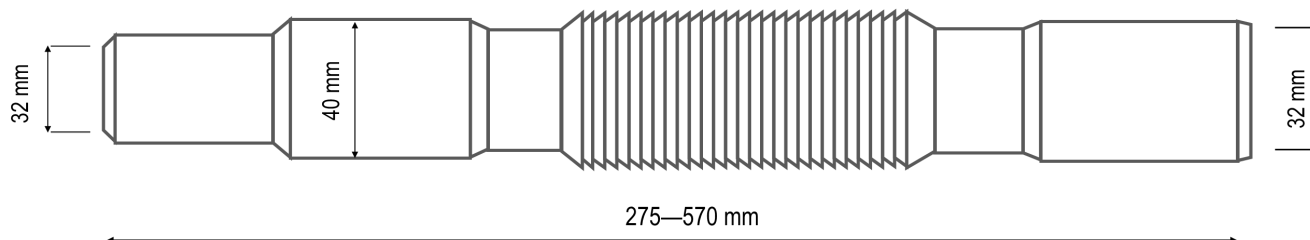

# 23013 Złącze wieloredukcyjne Coflex- Ø32 /40/32 mm, L 275- 570 mm

**COLEX**  
WIĘCEJ MOŻLIWOŚCI  
PL

Rysunek<sup>3</sup>

## zastosowanie

- ◆ Podłączanie sanitariatów do sieci
- ◆ Omijanie ciągów kanalizacyjnych
- ◆ Formowanie zasyfonań