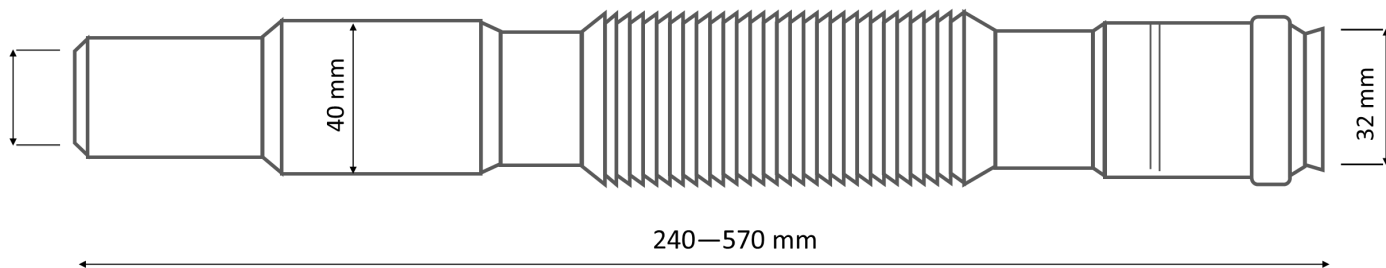

23014 Złącze wieloredukcyjne Coflex– kielich Ø32 / 50/40/32 mm, L 240–570 mm

CO FLEX[®]
WIĘCEJ MOŻLIWOŚCI
PL

Rysunek³

zastosowanie

- ◆ Podłączanie sanitariatów do sieci
- ◆ Omijanie ciągów kanalizacyjnych
- ◆ Formowanie zasyfonań

konserwacja

właściwości

- ◆ Elastyczna konstrukcja z pamięcią kształtu
- ◆ Monolityczna budowa- bezklejowe
- ◆ Wieloredukcja ¹ (możliwość docięcia)
- ◆ Regulacja długości ¹
- ◆ Odporne na wysoką temperaturę
- ◆ Odporne na gryzonie ²

uwagi

kod produktu

23014

EAN

5907726030142

opak. jednostkowe

1 szt. + zawieszka

opak. zbiorcze

1.Wymiar i liczba redukcji różna w zależności od wersji produktu
2.Producent gwarantuje 8-krotnie większą odporność na przegrzania w stosunku do złączy z PCV
3.Producent zastrzega zmiany w wyglądzie i wymiarach