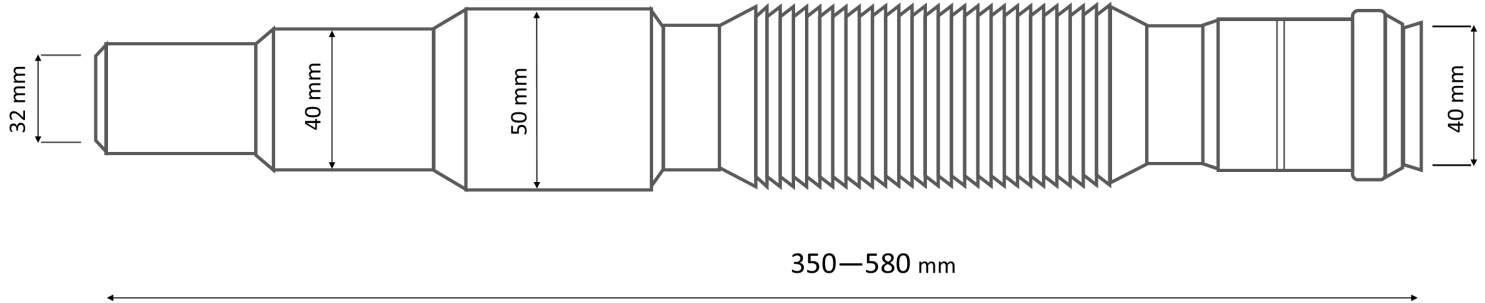

23021 Złącze wieloredukcyjne Coflex– kielich Ø40 / 50/40/32 mm, L 350– 580 mm

COLEX[®]
WIĘCEJ MOŻLIWOŚCI
PL

Rysunek³

zastosowanie

- ◆ Podłączanie sanitariatów do sieci
- ◆ Omijanie ciągów kanalizacyjnych
- ◆ Formowanie zasyfonowań

konserwacja

właściwości

- ◆ Elastyczna konstrukcja z pamięcią kształtu
- ◆ Monolityczna budowa- bezklejowe
- ◆ Wieloredukcja ¹ (możliwość docięcia)
- ◆ Regulacja długości ¹
- ◆ Odporne na wysoką temperaturę
- ◆ Odporne na gryzonie ²

HDPE, uszczelka PVC

opak. jednostkowe

1 szt. + zawieszka

opak. zbiorcze

10 szt. worek PE

wymiary opak. jdn.

szt. na palecie

1.Wymiar i liczba redukcji różna w zależności od wersji produktu
2.Producent gwarantuje 8-krotnie większą odporność na przegrzanie w stosunku do złączy z PCV
3.Producent zastrzega zmiany w wyglądzie i wymiarach