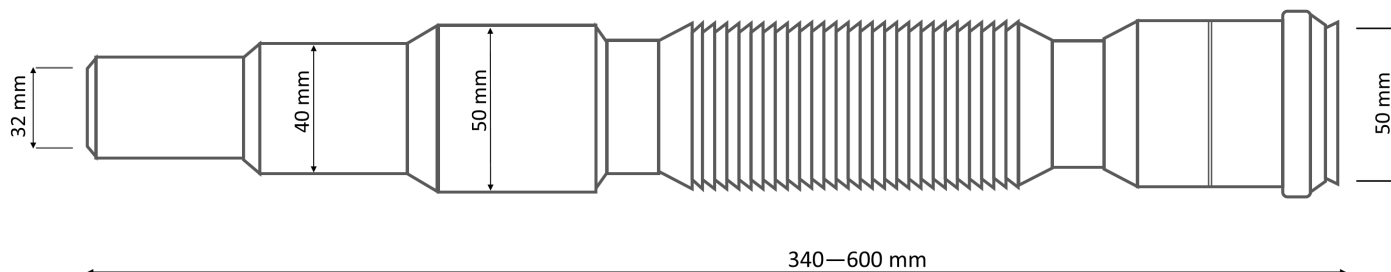

23026 złącze wieloredukcyjne Coflex– kielich Ø50 / 50/40/32 mm

COLEX[®]
WIĘCEJ MOŻLIWOŚCI
PL

Rysunek³

zastosowanie

- ◆ Podłączanie sanitariatów do sieci
- ◆ Omijanie ciągów kanalizacyjnych
- ◆ Formowanie zasyfonowań

konserwacja

właściwości

- ◆ Elastyczna konstrukcja z pamięcią kształtu
- ◆ Monolityczna budowa- bezklejowe
- ◆ Wieloredukcja ¹ (możliwość docięcia)
- ◆ Regulacja długości ¹
- ◆ Odporne na wysoką temperaturę
- ◆ Odporne na gryzonie ²

10 szt. worek PE

wymiary opak. jdn.

szt. na palecie

gwarancja

5 lat

materiał

HDPE, uszczelka PVC

waga netto

1.Wymiar i liczba redukcji różna w zależności od wersji produktu
2.Producent gwarantuje 8-krotnie większą odporność na przegrzanie w stosunku do złączy z PCV
3.Producent zastrzega zmiany w wyglądzie i wymiarach