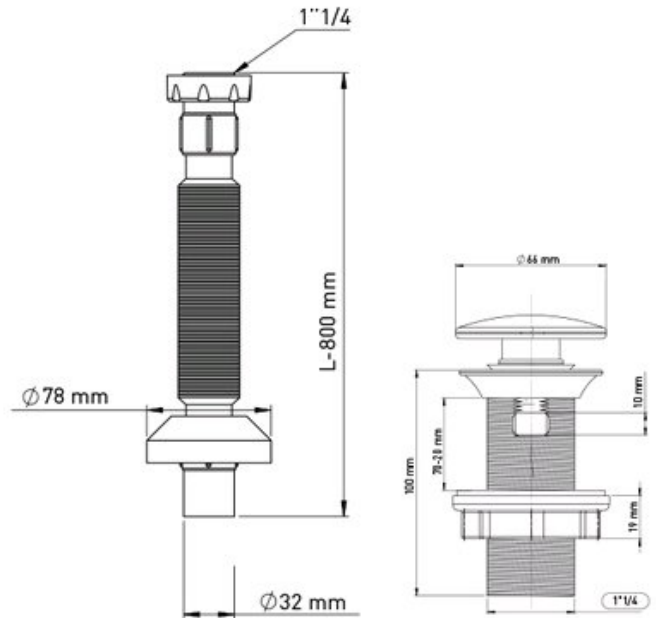

## dane podstawowe

index własny      kod EAN      nazwa katalogowa      index akcesoriów

19112

5907726091129

Syfon umywalkowy Universal, spust klik-klak z przelewem, czyszczony z góry, duży grzybek ceramiczny biały, blister z zawieszką

zdjęcie produktu

rysunek techniczny

grupa asortymentowa

zastosowanie

właściwości

KDWU (PL)

1.1.1.3 Syfony umywalkowe standardowe

umywalki ceramiczne i konglomeratowe

- uniwersalne zasyfonowanie
- korek klik-klak z przelewem czyszczony z góry
- duży grzybek ceramiczny biały

18/2017

norma EN

PN-EN 274-1:2004

## informacje logistyczne i marketingowe

opak. jednostkowe	rodzaj	indeks	szt. w opak.	waga netto	waga brutto	wymiary	szer.(A)	wys.(B)	gł.(C)
tak	blister w ciskany		1	0 kg	0,386 kg		21 cm	19 cm	10 cm

opak. zbiorcze	rodzaj	waga tara	indeks	szt. w opak.	waga netto	waga brutto	wymiary	szer. (A)	wys. (B)	gł (C)
tak	karton tektura 5W	0,7		16	6,176 kg	6,876 kg		36 cm	25 cm	70 cm