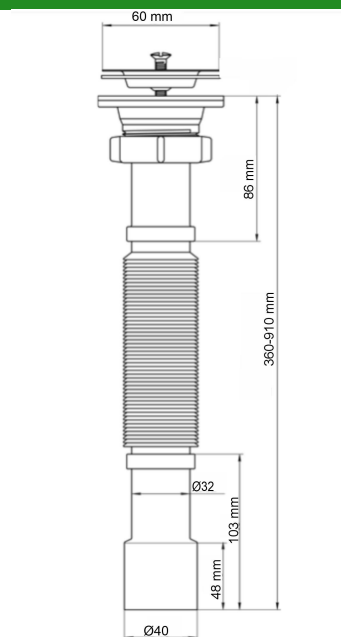

## dane podstawowe

indeks własny	kod EAN	nazwa katalogowa	indeks/y akcesoriów
19270	 5907726092706	Syfon umywalkowy Universal fi 32/40, sitko nierdzewne, korek PCV	

### zdjęcie produktu

### rysunek techniczny

grupa asortymentowa	zastosowanie	właściwości
\01. Zestawy odpływowe i wpusty\ Syfony\ Syfony umywalkowe standardowe\	podłączenie umywalk	<ul style="list-style-type: none"> <li>- uniwersalne zasyfonowanie</li> <li>- odejście redukcyjne 32/40</li> <li>- sitko nierdzewne, korek PCV</li> </ul>

## informacje logistyczne i marketingowe

opak. jednostkowe	rodzaj	w opak.	waga netto	waga brutto	wymiary	szer. (A)	wys. (B)	gł. (C)
	tak	worek PE z zawieszką	1 szt	0,15 kg	0,16 kg	0 cm	0 cm	0 cm

opak. zbiorcze	rodzaj	waga tara	w opak.	waga netto	waga brutto	wymiary	szer. (A)	wys. (B)	gł. (C)
	tak	karton tektura 5W	100 szt			37 cm	55 cm	46 cm	